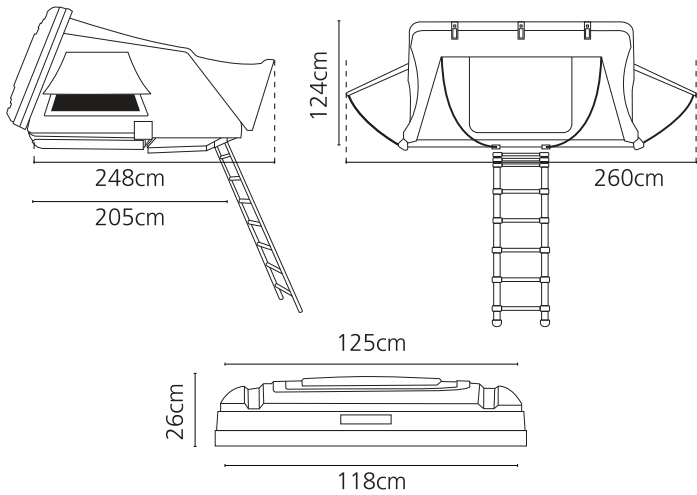

4230002057
SPACER (BED RACK)

620ABSRRTENT

TJM WALCHA ABS ROOF TOP TENT

- Close Size : 165cm (L) x 125cm (W) x 26cm (H)
- Open Size : 248cm (L) x 260cm (W) x 124cm (H)
- Sleeping Area Dims: 205cm (L) x 153cm (W) x 109cm (H)